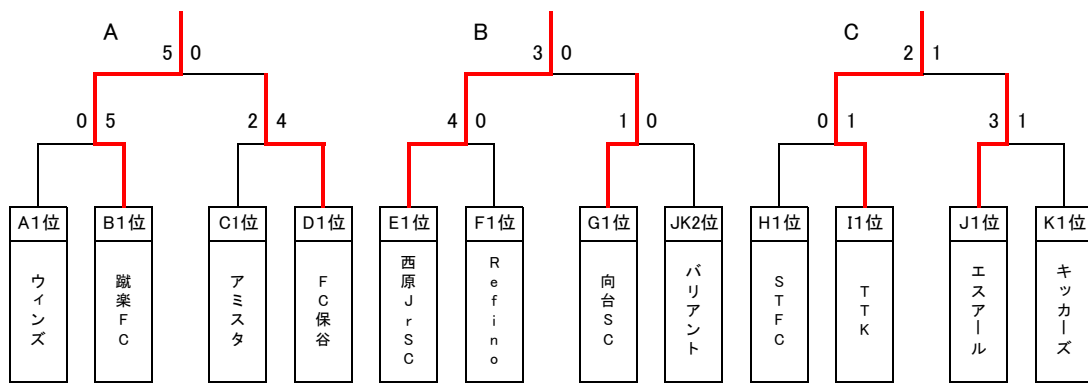

1/21(日)

順位	チーム	勝点	得点	失点	順位	
32	東久キッカーズ	☆	2 ○ 0	2 ○ 1	2 ○ 1	9 6 2
33	FC谷戸二	0 ● 2	☆	0 ● 3	0 ● 12	0 0 17
34	ひばりSC	1 ● 2	3 ○ 0	☆	0 △ 0	4 4 2
35	碧山SC	1 ● 2	12 ○ 0	0 △ 0	☆	4 13 2

大会方式<8人制・1審制(予備審あり)>

試合時間: 30分(15-5-15)※4チームリーグは20分とする(10-5-10)

上位6チームをTOMAS東京都3年生交流会へ推薦する

JブロックのKブロックの2位の上位チームが決勝Tへ進出する。

※勝点・得失点差・得点で同じ場合には、Jブロックが進出

順位決定戦 1~3位

順位	チーム	勝点	得点	失点	順位	
A1	蹴楽FC	☆	0 ● 8	0 ● 2	0 0 10	-10 3
B1	西原JrSC	8 ○ 0	☆	4 ○ 1	6 12 1	11 1
C1	TTK	2 ○ 0	1 ● 4	☆	3 3 4	-1 2